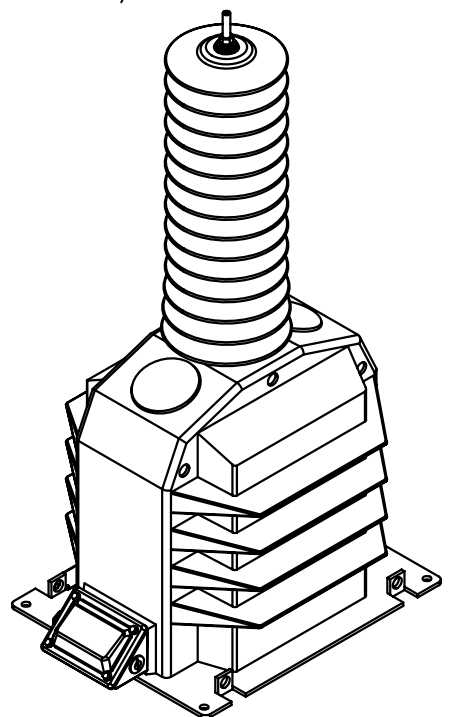

PG-21
Caja Terminales/
Terminal Box

Conex. de Tierra M10/
Ground Connector M10

Bornes Secundarios M6
(max 6)/
Secondary Terminals M6
(max 6)

Placa Caracteristicas/
Nameplate

Peso aprox. Approx. weight (kg)	173	Linea de fuga Creep distance (mm)	2360
------------------------------------	-----	--------------------------------------	------

TRANSFORMADOR DE TENSION
VOLTAGE TRANSFORMER

URU-72

artech

Dimensiones aproximadas en mm
Approximate dimensions in mm

Fecha/Date	Comprobado/Checked
09/05/2012	M.A.V.V

Nº Plano Drawing Nº	4285698 C
------------------------	-----------