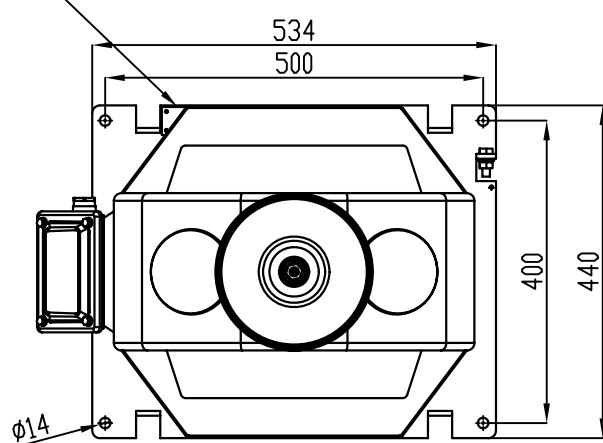

PG-21
Caja Terminales/
Terminal Box

Conex. de Tierra M10/
Ground Connector M10

Bornes Secundarios M6
(max 6)/
Secondary Terminals M6
(max 6)

Placa Caracteristicas/
Nameplate

Peso aprox. Approx. weight (kg)	173	Linea de fuga Creep distance (mm)	2360
------------------------------------	-----	--------------------------------------	------

TRANSFORMADOR DE TENSION
VOLTAGE TRANSFORMER

URU-72

artech

Dimensiones aproximadas en mm
Approximate dimensions in mm

Fecha/Date	Comprobado/Checked
09/05/2012	M.A.V.V

Nº Plano Drawing Nº	4285698 C
------------------------	-----------