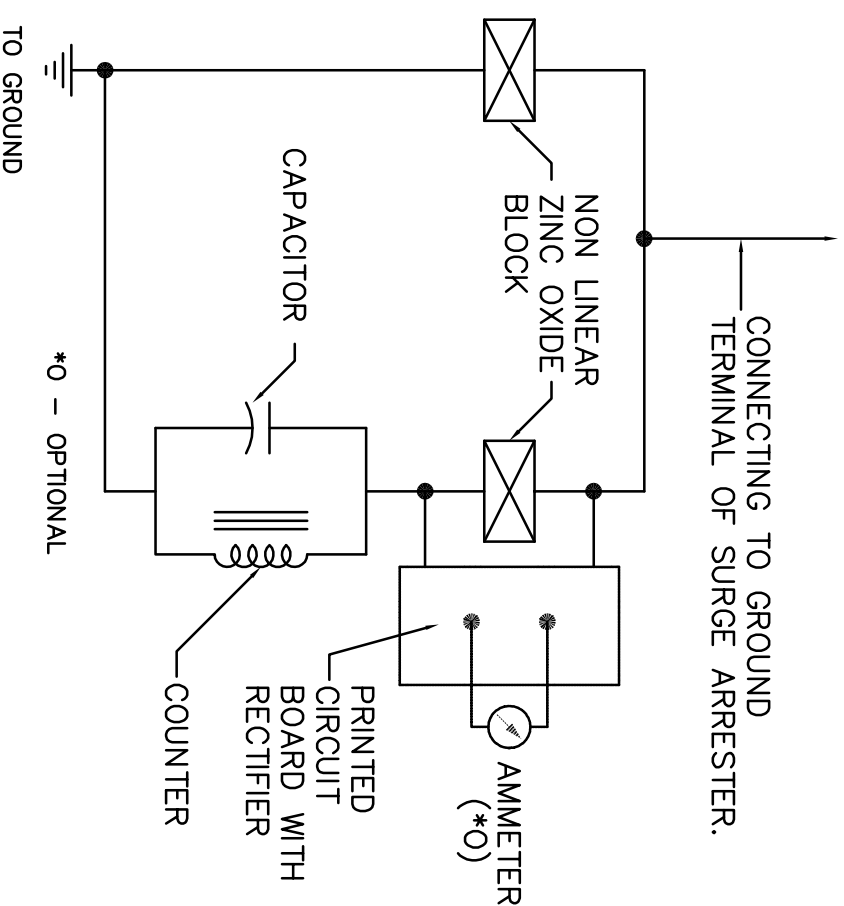

Schematic diagram of meter

1. 0-5% Zone : Black color
2. 5-50% Zone : Green color
3. 50-100% Zone : Red color

ELECTRICAL SCHEMATIC DIAGRAM

Ce plan est propriété de TRIDELTA Parafoudres SA. Il ne peut être ni reproduit ni communiqué sans autorisation préalable.		Accessibilité du plan: Confidentiel..... <input type="checkbox"/> Libre..... <input checked="" type="checkbox"/>	
Modification:		Dessinateur: HS Date : 14/01/10 Vérification:	
Tolérances générales:			
Matière:			
Traitement:			
Echelle:		Date : 23/01/07 Vérification:	
Type MDC-3 Surge Monitor & Electrical schematic diagram			
A3	TPF	W 8999 03 00	Folio : 1 / 1 Ind : 02